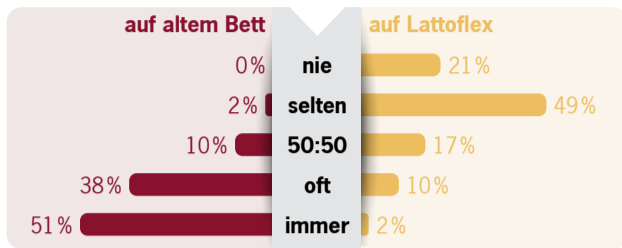

Mehrlagenaufbau – die perfekte Kombination von Stützung und Kuscheligkeit! Das heißt für Sie: Stabile Lagerung der Wirbelsäule – mit einem angenehmen Liegegefühl!

Bekannt aus:

Hamburg 1

Seltener Rückenschmerzen, höhere Schlafzufriedenheit, besseres Tagesbefinden

Rückenschmerzen am Morgen

Rückenschmerzen am Abend

Schlafzufriedenheit

Den Einfluss des Lattoflex-Bettes auf Rückenschmerzen, Schlafqualität und Tagesbefinden im Vergleich zu ihrem bisherigen Bett haben 175 Testschläfer 4 Wochen lang im eigenen Schlafzimmer überprüft und beurteilt (www.lattoflex.com/schlafstudie).