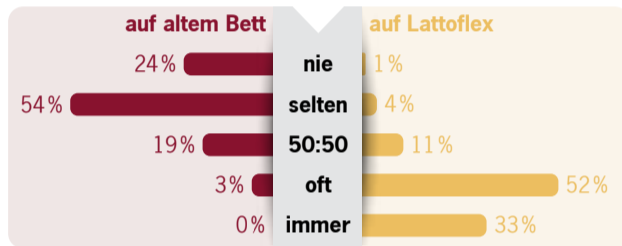

Mehrlagenaufbau – die perfekte Kombination von Stützung und Kuscheligkeit! Das heißt für Sie: Stabile Lagerung der Wirbelsäule – mit einem angenehmen Liegegefühl!

Bekannt aus:

Hamburg 1

Seltener Rückenschmerzen, höhere Schlafzufriedenheit, besseres Tagesbefinden

Rückenschmerzen am Morgen

Rückenschmerzen am Abend

Schlafzufriedenheit

Den Einfluss des Lattoflex-Bettes auf Rückenschmerzen, Schlafqualität und Tagesbefinden im Vergleich zu ihrem bisherigen Bett haben 175 Testschläfer 4 Wochen lang im eigenen Schlafzimmer überprüft und beurteilt (www.lattoflex.com/schlafstudie).