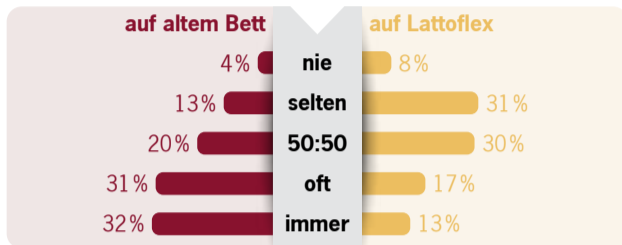

Mehrlagenaufbau – die perfekte Kombination von Stützung und Kuscheligkeit! Das heißt für Sie: Stabile Lagerung der Wirbelsäule – mit einem angenehmen Liegegefühl!

Bekannt aus:

Hamburg 1

Seltener Rückenschmerzen, höhere Schlafzufriedenheit, besseres Tagesbefinden

Rückenschmerzen am Morgen

Rückenschmerzen am Abend

Schlafzufriedenheit

Den Einfluss des Lattoflex-Bettes auf Rückenschmerzen, Schlafqualität und Tagesbefinden im Vergleich zu ihrem bisherigen Bett haben 175 Testschläfer 4 Wochen lang im eigenen Schlafzimmer überprüft und beurteilt (www.lattoflex.com/schlafstudie).